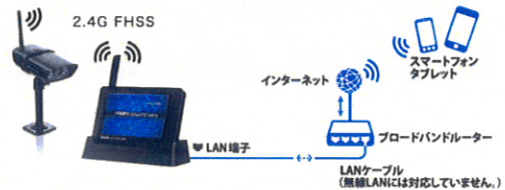

※1: 集音した音声は、液晶モニターで聞くことができます。
※2: 通信距離は妨害のない環境での見通し最大距離です。使用する環境により短くなります。
※商品の仕様およびデザインは改善等のため予告無く変更する場合があります。

本体と付属品

- 7.0インチタッチスクリーン液晶モニター(1個)
- 屋外用カメラ用アンテナ(2個)
- 液晶モニター用充電台(1個)
- ACアダプター(3個)
- 屋外用カメラ(2個)(屋外・屋内兼用)
- 4GB SDカード(1枚)
- 屋外用カメラ取付用スタンド(2個)
- LANケーブル(1本)
- スタンド取り付け用ネジ・アンカー(8本)
- 取扱説明書(含む保証書)(1部)
- 屋外用カメラ延長ケーブル(2本)

増設カメラ(本機付属カメラを含め最大4台まで増設可能)
型番 GD001 価格: オープン(別売り)

限定販売

簡単設置

リモートモニタリング

- ・無料アプリ: ユニデンガーディアン2をダウンロードすればスマホやタブレットでモニタリング可能!
- ・ポート解放、固定IP設定などの複雑な設定は必要ありません
- ・アプリ対応: iPod Touch®, iPhone®, iPad®, Android™
- (ユニデンの専用サーバーへ登録していただく必要があります)

録画機能

- ・予約、モーション検出、マニュアル設定の3モード録画機能
- ・4台のカメラを同時録画可能
- ・SDカードへのダイレクト

録画モード	1台	2台	2台以上のカメラが稼働している場合
録画カメラ数	1台	1台	2台 3台 4台
40 SD CARD	約 14.8時間	約 33.3時間	約 16.7時間 約 11.1時間 約 8.3時間
80 SD CARD	約 29.6時間	約 66.7時間	約 33.3時間 約 22.2時間 約 16.7時間
16G SD CARD	約 59.3時間	約 133.3時間	約 66.7時間 約 44.4時間 約 33.3時間
32G SD CARD	約 118.5時間	約 266.7時間	約 133.3時間 約 88.9時間 約 66.7時間

音声は録音されません。
上記データは概算です。映像の内容によってデータサイズに増減が生じます。
録画容量が大きい場合、録画モード設定での使用をおすすめ致します。
録画データの自動消去には対応していません。
SD CARD GLAS54以上を推奨

録画容量	カメラ1台		カメラ2-4台	
	480 x 272	320 x 240	1分	1時間
動画	約 4.5MB	約 270MB	1分: 約2MB 2台: 約4MB 3台: 約6MB 4台: 約8MB	1時間: 約120MB 約240MB 約360MB 約480MB

静止画(jpeg) - スマートフォンからの撮影 15kb/1枚
映像の内容によってはデータサイズに増減が生じます。

安全に関するご注意

ご使用前には取扱説明書をよくお読みの上、正しくお使いください。

- 表示された電源電圧以外の電圧で使用しないでください。また、付属以外のACアダプターを使用しないでください。
- 充電端子に水滴がついたまま充電しないでください。火災・感電・故障の原因となります。
- 湿気やほこりの多い場所、振動、衝撃の多い場所には置かないでください。火災・感電・落下などの原因となります。

重要点検

ご使用の機器の点検を!

熱、湿気、ほこりの影響や、使用度合いによっては部品が劣化し、故障したり、時には安全を損なって事故につながる場合があります。

- ACアダプターのコードが傷んでいる。
- 変なにおい、ゆらぎ、煙がでた。
- 故障や事故防止のため、ACアダプターをコンセントから抜き、必ず販売店にご相談ください。
- 内部に水や異物が入った。
- 正常に動作しなくなった。

デジタルワイヤレスカメラ・モニターに関するご注意

● 本製品の電波到達距離(150m)は、見通し(間に障害物などない)環境でのテスト結果に基づく動作確認範囲です。設置環境や障害物の有無、天候または周囲の状況などにより電波の到達距離は変化します。電波到達距離はあくまでも目安であり、電波到達距離以内での電波の受信を必ずしも保証するものではありません。カメラと受信機の間に以下のような障害物があったり、周囲に電波を反射する物体等がある場合は、電波の届(距離)が極端に短くなる場合があります。(金属製のドアや戸、シャッター、アルミ箔の入った断熱材や金属製の板が入った壁、トタン製の壁、コンクリート・石・レンガなどの壁、防火ガラス、壁を何枚もへだてたところ、別棟、スチール製、金属製フェンス、金網など)お使いになる環境をお確かめ下さい。● 次のようなところには設置しないでください。(テレビ、ラジオ、エアコン、電子レンジ、パソコンなどのOA機器、無線LAN機器、その他ワイヤレス機器などの近辺)電波干渉により、画像が乱れたり、音声が届かなくなることがあります。また、他の無線機器に障害を与える場合があります。● 本製品の屋外用カメラはIP66相当の防水・防塵ですが、ACアダプター、および電源延長ケーブルは防水(防油)仕様ではありません。水にぬれない場所でご使用ください。● デジタル信号を利用しており販売されている商品ですが、録画と子機間で電波を使用しているため、第三者が故意に通信を妨害する可能性もおりますので、ご注意ください。

取扱店

■ 本製品に関するお問い合わせは下記にお願いいたします。

ユニデン株式会社 **Uniden**®
デジタル家電事業部

TEL: 03 (5543) 2813 / FAX: 03 (5543) 2876

■ 販売元: 日本アンテナ株式会社 **日本アンテナ**