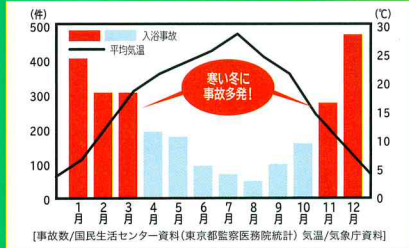

## ヒートショックにご注意!

【ヒートショック現象とは】

急激な温度変化が体に及ぼす影響のこと。血圧が急変動することにより、脳出血や脳梗塞、心臓マヒを起こす可能性があると言われています。

## 平均気温と入浴事故発生数

こんなにあぶない!冬の浴室

浴室での1年間の事故件数は交通事故の年間死者数約5,000人を大きく上回る、約13,000~15,000件に達すると言われています。温度の急激な変化がヒートショック現象を起こし、とくに団塊の世代をはじめとするシニア層は注意が必要です。