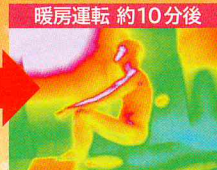

グラファイトヒーター

「グラファイトヒーター」を採用で、最高温度に到達するまでの時間が速く、赤外線放射強度が従来のカーボンヒーターより、約20%高くなりました。

※1 当社従来品HBK-12ATSにて使用のカーボンヒーターとの比較。赤外線域(1.38~14.08μm)の放射強度約20%アップ。

暖房運転照射前/照射後比較

2 7 12 17 22 27 32 37 42°C

測定条件 室温:10°C

面積:1坪システムバス

照射時間:約10分

※サーモデータは高須産業(株)環境試験室にて測定。

トリプルセンサーでおまかせ運転!

人感 温度 湿度

あったかーい!

もっと早く
取り付ければ
良かったなー