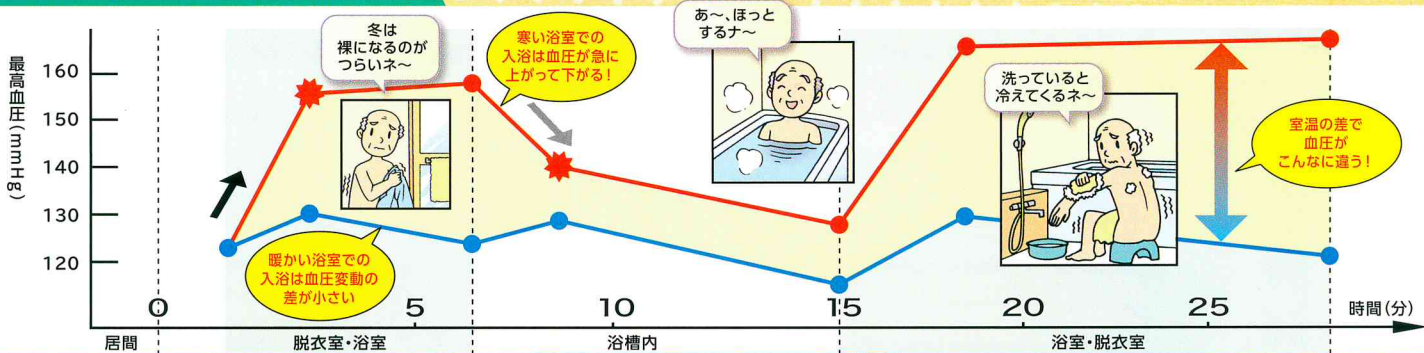

## ヒートショックにご注意!

【ヒートショック現象とは】

急激な温度変化が体に及ぼす影響のこと。血圧が急変動することにより、脳出血や脳梗塞、心臓マヒを起こす可能性があると言われています。

## 平均気温と入浴事故発生数

こんなにあぶない!冬の浴室

浴室での1年間の事故件数は交通事故の年間死者数約5,000人を大きく上回る、約13,000~15,000件に達すると言われています。温度の急激な変化がヒートショック現象を起こし、とくに団塊の世代をはじめとするシニア層は注意が必要です。

## ご高齢者が入浴した時の最高血圧の変化(8人の平均)

脱衣室・浴室の温度が  
10°C  
25°C  
(居間は23°C、湯船は40°C。体は洗わず浴槽に入り、入浴後は体をふき拭くのみ)  
[栃原裕 九州大名誉教授調べ]